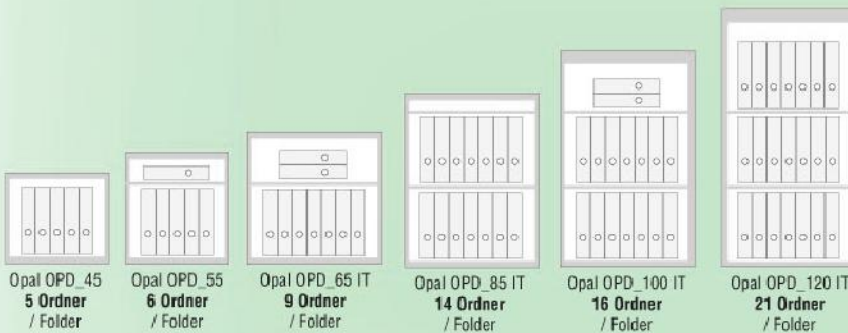

Opal OPD_45
5 Ordner
/ Folder

Opal OPD_55
6 Ordner
/ Folder

Opal OPD_65 IT
9 Ordner
/ Folder

Opal OPD_85 IT
14 Ordner
/ Folder

Opal OPD_100 IT
16 Ordner
/ Folder

Opal OPD_120 IT
21 Ordner
/ Folder

OPAL-Premium:
EMA Vorbereitung möglich.

OPAL-FIRE:
EMA-Vorbereitung nicht möglich.

RAL 7035 Hellgrau Light Grey	Art.	EAN-Code	Außenmaße mm			Innenmaße mm			Litr.	HxB mm	kg	Ø 25mm		
	Opal-Fire Premium													
	Opal-Fire OPD-35	9006072068994	340	500	345*	260	470	215	26	242x337	93	1	7	L
	Opal-Fire OPD-45	9006072069038	440	500	435*	360	420	300	46	344x335	119	1	8	L
	Opal-Fire OPD-55	9006072069076	540	500	435*	460	420	300	59	444x337	142	1	8	L
	Opal-Fire OPD-65 IT	9006072069113	640	650	550**	560	575	420	135	542x485	223	2	8	L
	Opal-Fire OPD-85 IT	9006072069151	840	650	550**	775	575	420	218	744x485	287	2	9	L
	Opal-Fire OPD-100 IT	9006072069199	1040	650	555**	965	575	420	232	943x485	334	2	9	L
	Opal-Fire OPD-120 IT	9006072069236	1240	650	555**	1165	575	425	283	1145x485	386	2	9	B

* Durch den Klappgriff erhöht sich die Außentiefe um 15 mm.

** Durch den Handhebelgriff erhöht sich die Außentiefe um 60 mm.

* By the folding handle the exterior depth increases by 15mm.

** By the hand lever the exterior depth increases by 60mm.

L = Lager / Stock

B = Bestellen / Order